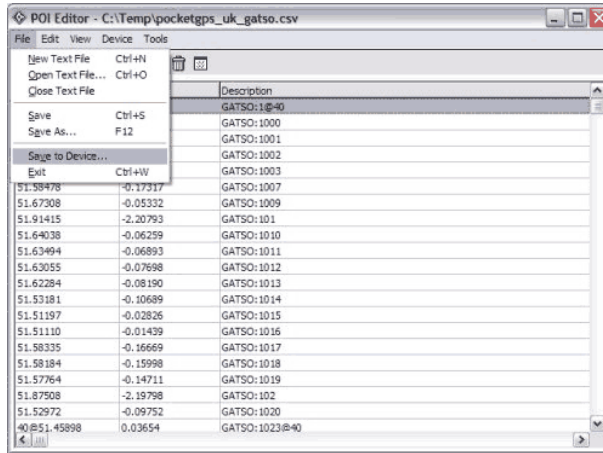

6. Klicken Sie auf das Menü *Datei/Speichern* zu Gerät

7. Im folgenden Menü können Sie eine **optische** und **akustische Warnung** aktivieren.

Das war schon alles. Das Overlay ist jetzt auf Ihrem Navman installiert.

Aktualisierung

meinewerkstatt® ist eine große und starke Gemeinschaft. Vom Start weg sind über 4.000 Werkstattspartner dabei. Überall in Deutschland. Und diese Zahl wird schnell weiter steigen, denn die Vorteile für meinewerkstatt® liegen einfach auf der Hand — und zwar für jede zukunftsorientierte freie Werkstatt in Deutschland. Daher wird unser Overlay regelmäßig auf den neusten Stand gebracht. Die aktuellste Version erhalten Sie unter:
<http://www.meine-werkstatt.de>