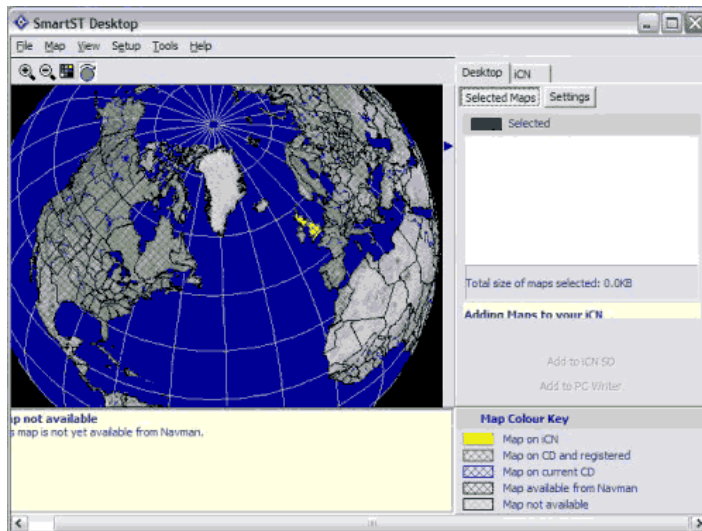

Installation

1. Bitte die Datei **navman.zip** mit einem geeigneten Programm – wir empfehlen **WINZIP** – in einen Zielordner Ihrer Wahl, zum Beispiel den Ordner „C:\temp\“.
2. Starten Sie **Navman SmartST Desktop** auf Ihrem PC.

3. Klicken Sie **MAP/POI's (Karte/Bezugspunkte)** und öffnen Sie den **POI Editor (Bezugspunkte Editor)**.